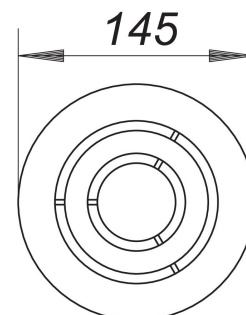

Ruszt Saturn Ø 145 mm

Numer artykułu: 502292

GTIN: 4001636502292

Grupa rabatowa: 3

Opis:

Ruszt Saturn Ø 145 mm

pasuje do króćców nasadowych z ramką Ø 155 mm oraz jednoczęściowych brodzików z kamienia naturalnego, ruszt ozdobny, powierzchnia matowa satynowa, z otworami odpływowymi o wzorze Saturn materiał: stal nierdzewna 1.4404, grubość 5 mm, Ø 145 mm