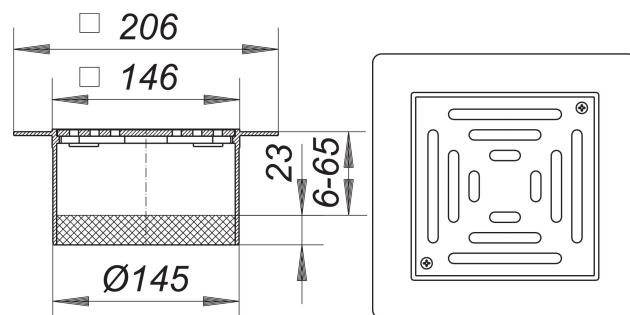

Nasada PVC-ES 15, ruszt masywny, przykręcany, 150 x 150 mm

Numer artykułu: 500335

GTIN: 4001636500335

Grupa rabatowa: 3

Opis:

Nasada PVC-ES 15, ruszt masywny, przykręcany, 150 x 150 mm

pasuje do korpusów wpustu typu 54, 55, 57, 58, 61 oraz 61/1 z kołnierzem do wykładzin podłogowych z tworzywa sztucznego przedłużka nasady: PVC, ramka: PVC, 150 x 150 mm

ruszt: stal nierdzewna 1.4404, grubość 5 mm, przykręcany, klasa obciążenia L 15 (1,5 t)

Seal must be used.