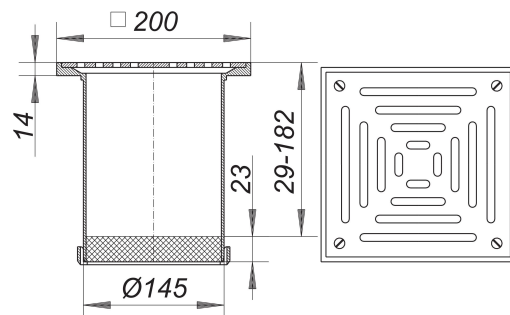

## Nasada tarasowa GES 15, 200 x 200 mm

Numer artykułu: 500328

GTIN: 4001636500328

Grupa rabatowa: 3

### Opis:

Nasada tarasowa GES 15, 200 x 200 mm

pasuje do wpustów dachowych 62, 64 oraz przedłużek 630 materiał: polipropylen o dużej udarnośći

ramka: polipropylen, 200 x 200 mm, ruszt: stal nierdzewna 1.4404, grubość 5 mm, przykręcany, klasa obciążenia L 15 (1,5 t)

### Części zamienne:

590084 support ring, white