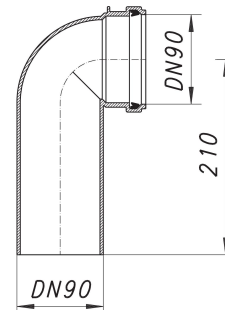

## Kolano ścienne WC 88, DN 90 x DN 90

Numer artykułu: 320087

GTIN: 4001636320087

Grupa rabatowa: 2

### Opis:

Kolano ścienne WC 88, DN 90 x DN 90

dł. od 205 do 235 mm wersja z: – uszczelką wargową – montażową pokrywą ochronną materiał: PE-HD, zgrzewalny