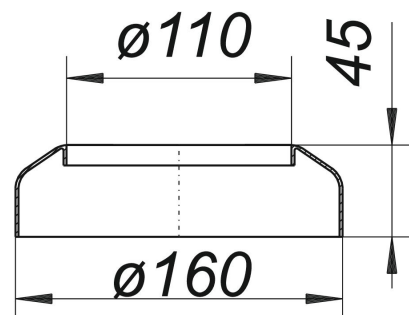

Rozeta WC 791, jednoczęściowa, DN 100

Numer artykułu: 271525

GTIN: 4001636271525

Grupa rabatowa: 2

Opis:

Rozeta WC 791, jednoczęściowa, DN 100

do przyłączy WC materiał: polipropylen o dużej udarnośći, biały
jednoczęściowa, wysokość 45 mm