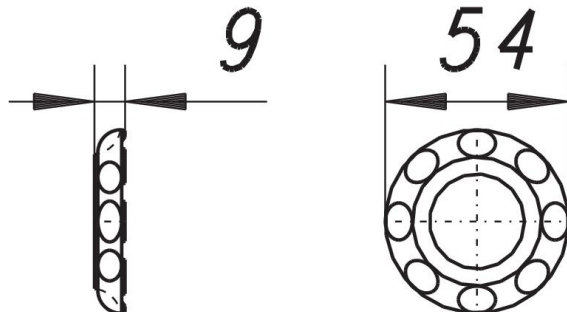

Przeciwnakrętka do HL 400/405/406, chromowana, 1

Numer artykułu: 140166

GTIN: 4001636140166

Grupa rabatowa: 1

Opis:

Przeciwnakrętka do HL 400/405/406, chromowana, 1

Przeciwnakrętka do HL 400, 405, 406 w kolorze szarym, białym lub chromowana

Części zamienne:

130730 washing machine or dishwasher trap type