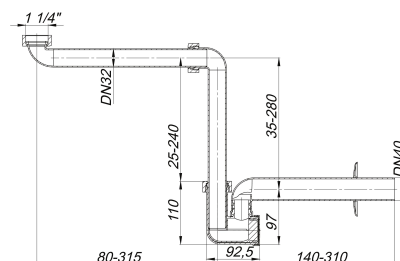

Syfon umywalkowy 137, 1 1/4" x DN 40

Numer artykułu: 051110

GTIN: 4001636051110

Grupa rabatowa: 1

Opis:

Syfon umywalkowy 137, 1 1/4" x DN 40

wg normy DIN EN 274 wyjątkowo kompaktowy dzięki przestawianym bezstopniowo przegubom obrotowym, do montażu w zabudowie szafki pod umywalką, także pod umywalkami dla niepełnosprawnych wersja z: – wymowanym wkładem do czyszczenia – rozetą maskującą materiał: polipropylen o dużej udarowości