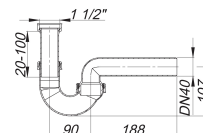

Syfon rurowy 100/0, 1 1/2" x DN 40

Numer artykułu: 010216

GTIN: 4001636010216

Grupa rabatowa: 1

Opis:

Syfon rurowy 100/0, 1 1/2" x DN 40

wg normy DIN EN 274 wersja z: – przestawnym kolankiem odpływowym z przegubem kulistym materiał: polipropylen o dużej udarnośći