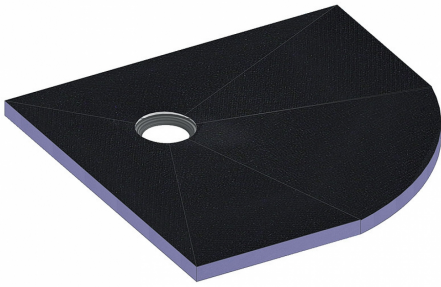

## receveur de douche CeraBoard quadrant, 40 x 1000 x 1000 mm

Article n° **513724**  
 GTIN/EAN: 4001636513724  
 Groupe de produits :

receveurs de douche étanches à l'eau quadrant de 550 mm de rayon pour une pose directe au même niveau du sol, écoulement excentré

matériau :

receveur en mousse de polystyrène extrudée, pris entre deux couches de renforcement exécutées dans un tissu en fibres de verre recouvert d'un mortier amélioré et sablé