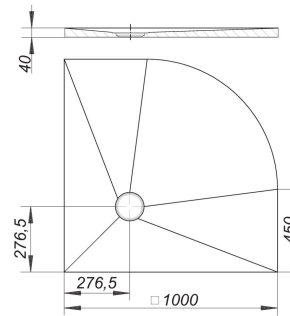

## receveur de douche CeraBoard quadrant, 40 x 1000 x 1000 mm

Article n° **513724**  
 GTIN/EAN: 4001636513724  
 Groupe de produits :

receveurs de douche étanches à l'eau quadrant de 550 mm de rayon pour une pose directe au même niveau du sol, écoulement excentré