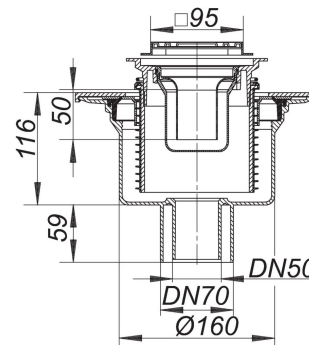

## avaloir de sol CIRCO V.2, DN 50/DN 70, 100 x 100 mm

Article n° **513571**  
GTIN/EAN: 4001636513571  
Groupe de remise : 5

selon la norme DIN EN 1253  
compatible avec les receveurs de douche CeraBoard  
raccord d'écoulement DN 50/DN 70 vertical

spécification :

- corps intérieur à réglage latéral (+/- 15 mm) d'ajustement au receveur de douche CeraBoard
- vis d'ajustement en hauteur
- corps fileté
- siphon anti-odeur et de nettoyage, hauteur du siphon 50 mm
- coiffe de protection et de montage

**DALLMER****avaloir de sol CIRCO V.2, DN 50/DN 70, 100 x 100 mm**

Débit d'écoulement conforme à DIN EN 1253  
(hauteur d'eau: 20 mm)

	Norm	DALLMER
DN 50	0,8 l/s	1,15 l/s
DN 70	0,8 l/s	1,25 l/s

**Pièces de rechange**