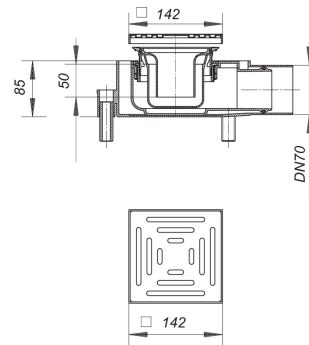

15. Septembre 2019

DALLMER**avaloir de sol CIRCO 70, DN 70, 150 x 150 mm**

Article n° **513502**
 GTIN/EAN: 4001636513502
 Groupe de remise : 5

selon la norme DIN EN 1253
 compatible avec les receveurs de douche CeraBoard

spécification :

- corps intérieur à réglage latéral (+/- 15 mm) d'ajustement au receveur de douche CeraBoard
- vis d'ajustement en hauteur
- corps fileté
- siphon anti-odeur et de nettoyage, hauteur du siphon 50 mm
- coiffe de protection et de montage

matériau :

polypropylène, à haute résistance aux chocs
 grille acier inox 1.4301, classe de charge K 3 (300 kg)

raccord d'écoulement DN 70 latéral, cadre ABS, 150 x 150 mm

Débit d'écoulement conforme à DIN EN 1253
 (hauteur d'eau: 20 mm)

	Norm	DALLMER
DN 70	0,8 l/s	1,12 l/s

Pièces de rechange

Article n°	Désignation	Dimensions
500809	cadre de rehausse CK 15, 150 x 150 mm	150 x 150 mm
501110	grille E 140, 140 x 140 mm	140 x 140 mm

15. Septembre 2019