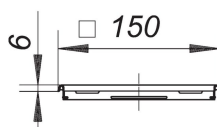

15. Septembre 2019

DALLMER**cadre de rehausse CS 15, 150 x 150 mm**

Article n° **500823**
GTIN/EAN: 4001636500823
Groupe de remise : 5

compatible avec les avaloirs de sol CIRCO 70 et CIRCO V.3

matériau :
acier inox 1.4301, 150 x 150 mm, à visser, grilles compatibles 140 x 140 mm

Accessoires

Article n°	Désignation	Dimensions
513557	avaloir de sol CIRCO V.3, DN 50/DN 70, 150 x 150 mm	DN 50/DN 70, 150 x 150 mm