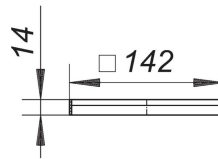

15. Septembre 2019

DALLMER**cadre de rehausse CK 15, 150 x 150 mm**

Article n° **500809**
 GTIN/EAN: 4001636500809
 Groupe de remise : 5

compatible avec les avaloirs de sol CIRCO 70 et CIRCO V.3

matériau :
 ABS, 142 x 142 mm, grilles compatibles 140 x 140 mm

Accessoires

Article n°	Désignation	Dimensions
501110	grille E 140, 140 x 140 mm	140 x 140 mm
501219	grille EN 140, 140 x 140 mm	140 x 140 mm
501127	grille ES 140, massif, 140 x 140 mm	140 x 140 mm
501172	grille K 140, polyamide, 140 x 140 mm	140 x 140 mm
501226	grille Quadra 140	
501530	grille QuadraStone 140 Azul Bahia	
501523	grille QuadraStone 140 Nero Assoluto Zimbabwe	
501561	grille QuadraStone 140 Padang grise claire	
501547	grille QuadraStone 140 Rosso Verona	
501509	grille QuadraStone Individuel 140	
501141	grille RHS 140 massif, antidérapante, 140 x 140 mm	140 x 140 mm