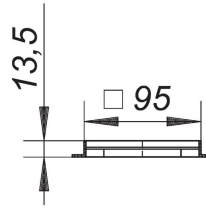

15. Septembre 2019

DALLMER**cadre de rehausse CK 10, 100 x 100 mm**

Article n° **495716**
 GTIN/EAN: 4001636495716
 Groupe de remise : 5

compatible avec les avaloirs de sol CIRCO 50, CIRCO V.1 et CIRCO V.2

matériau :
 ABS, 95 x 95 mm, grilles compatibles 90 x 90 mm

Accessoires

Article n°	Désignation	Dimensions
513519	avaloir de sol CIRCO 50.1, DN 50, 120 x 120 mm	DN 50, 120 x 120 mm
501011	grille E 90, 90 x 90 mm	90 x 90 mm
501066	grille EN 90, 90 x 90 mm	90 x 90 mm
501028	grille ES 90, massif, 90 x 90 mm	90 x 90 mm
501592	grille Quadra 90	
495730	rallonge de rehausse C 50, d: 120 x 40 mm	d: 120 mm