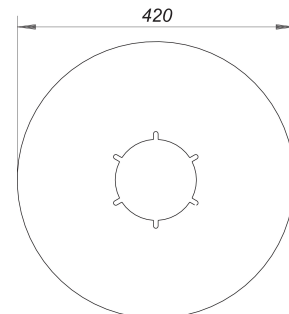

manchette de raccordement S 10, PVC-malléable, d: 420 mm

Référence de l'article: 790316

GTIN: 4001636790316

Groupe de rabais: 3

Description :

manchette de raccordement S 10, PVC-malléable, d: 420 mm

en panneaux d'étanchéité en haut polymère, adaptés aux avaloirs de sol 40, 42 et 46 ainsi qu'aux éléments de rehausses 85