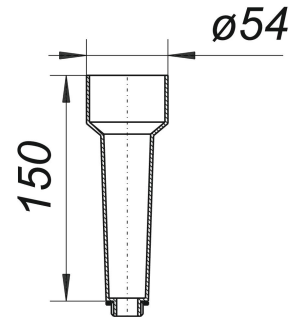

tube d'essai, 1/2"

Référence de l'article: 724847

GTIN: 4001636724847

Groupe de rabais: 3

Description :

tube d'essai, 1/2"

pour le contrôle de l'étanchéité des avaloirs de cave Ballstau et dispositifs anti-retour Stausafe