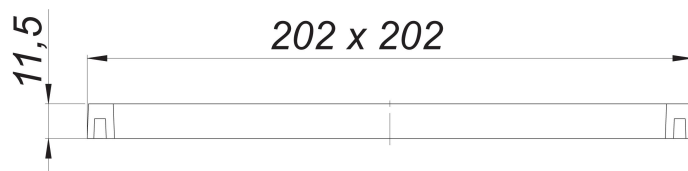

## joint de couvercle du coffret 2000 pour Stausafe, DN 150

Référence de l'article: 664488

GTIN: 4001636664488

Groupe de rabais: 3

### Description :

joint de couvercle du coffret 2000 pour Stausafe, DN 150

pièce détachée pour les types du dispositif anti-retour Stausafe à partir de l'année de construction 2000