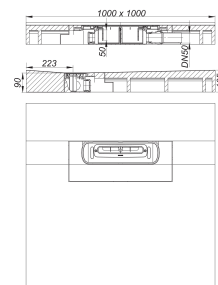

élément de douche DallFlex Floor D, DN 50, 1 x 1 m

Référence de l'article: 540140

GTIN: 4001636540140

Groupe de rabais: 11

Description :

élément de douche DallFlex Floor D, DN 50, 1 x 1 m
avec point d'évacuation près du mur, pour montage avec caniveaux de douche CeraFloor. Raccord d'écoulement DN 50 latéral, positionnement variable sans outils sur trois côtés, à rotule, réglable de 0 – 15 degrés

spécificités

- système de corps d'avaloir DallFlex selon la norme DIN EN 1253
- collerette d'étanchéité flexible pour imperméabilisations composites et pour membranes étanches
- siphon de nettoyage anti-odeurs, hauteur du siphon 50 mm (selon la norme EN 1253)
- coiffe de protection
- adapté aux fauteuils roulants à partir de carreaux de 5 x 5 cm
- raccord d'écoulement en polypropylène (obligatoire de commander également le manchon à coller en PVC, DN 50, réf. 691125)