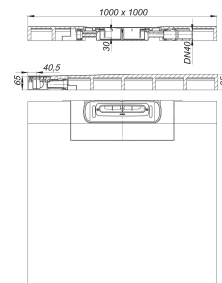

élément de douche DallFlex Wall Plan, DN 40, 1 x 1 m

Référence de l'article: 540010

GTIN: 4001636540010

Groupe de rabais: 11

Description :

élément de douche DallFlex Wall Plan, DN 40, 1 x 1 m

avec point d'évacuation côté mur, pour montage avec caniveaux de douche CeraWall et CeraFloor. Raccord d'écoulement DN 40 latéral, positionnement variable sans outils sur trois côtés, à rotule, réglable de 0 – 15 degrés

spécificités

- système de corps d'avaloir DallFlex Plan
- collerette d'étanchéité flexible pour imperméabilisations composites et pour membranes étanches
- siphon de nettoyage anti-odeurs, hauteur du siphon 30 mm (déviant à la norme EN 1253)
- coiffe de protection
- adapté aux fauteuils roulants à partir de carreaux de 5 x 5 cm