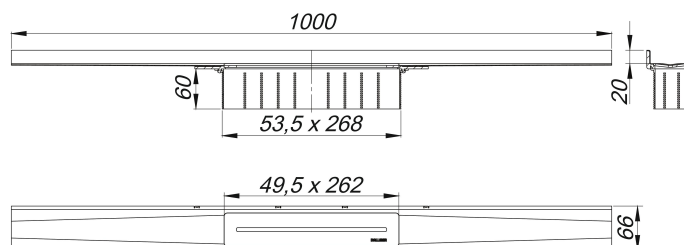

## caniveau de douche CeraWall Pure, 1000 mm

Référence de l'article: 538482

GTIN: 4001636538482

Groupe de rabais: 11

### Description :

caniveau de douche CeraWall Pure, 1000 mm

pour installation avec corps d'avaloir DallFlex, DallFlex Plan, DallFlex vertical et élément de douche DallFlex Wall, DallFlex Wall Plan.

Rigole d'écoulement avec une pente latérale intégrée, installée de façon visible au mur et conçue pour revêtements de sol de 12 à 32 mm et revêtements mural de 12 à 24 mm (colle incluse), longueur ajustable sur millimètre.

spécificités :

- cache
- ruban autocollant pour isolation acoustique
- accessoires de montage et positionnement
- coiffe de protection

matériau :

acier inox 1.4301, 1,5 mm, classe de charge K 3 (300 kg)

Indications de commande pour le système CeraWall Pure :

### Pièces détachées :

538505 ruban de sécurité S 3, 1200 mm

535894