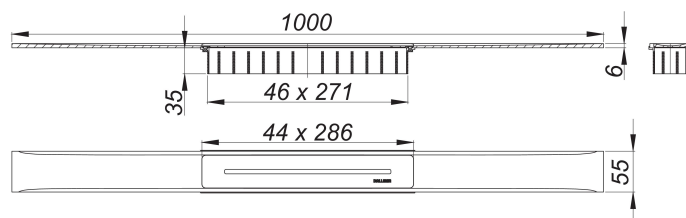

caniveau de douche CeraFloor Select or rouge mat, 1000 mm

Référence de l'article: 538345

GTIN: 4001636538345

Groupe de rabais: 11

Description :

caniveau de douche CeraFloor Select or rouge mat, 1000 mm

pour installation avec corps d'avaloir DallFlex, DallFlex Plan, DallFlex vertical et élément de douche DallFlex Floor, DallFlex Floor Plan, DallFlex Wall, DallFlex Wall Plan.

Rigole d'écoulement avec une pente précise sur plusieurs côtés, installée à fleur de sol et conçue pour revêtements de sol de 10 à 32 mm et revêtements mural de 12 à 24 mm (colle incluse), longueur ajustable sur millimètre.

spécificités :

- cache
- accessoires de montage et positionnement
- coiffe de protection

matériau :

acier inox 1.4301, massif 6 mm, classe de charge K 3 (300 kg), revêtement PVD or rouge mat

Indications de commande pour le CeraFloor Select :

Obligation de commander le corps d'avaloir DallFlex ou élément de douche DallFlex Floor/Wall + le caniveau de douche CeraFloor Select.

Pièces détachées :

535573 bouchon CeraWall S

535887