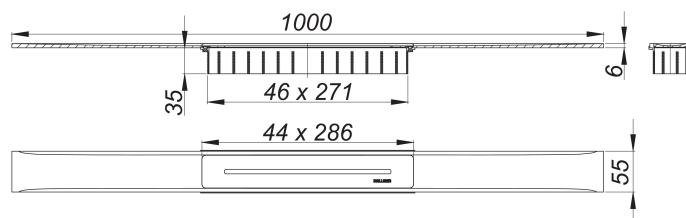

caniveau de douche CeraFloor Select acier inox poli, 1000 mm

Référence de l'article: 538147

GTIN: 4001636538147

Groupe de rabais: 11

Description :

caniveau de douche CeraFloor Select acier inox poli, 1000 mm

pour installation avec corps d'avaloir DallFlex, DallFlex Plan, DallFlex vertical et élément de douche DallFlex Floor, DallFlex Floor Plan, DallFlex Wall, DallFlex Wall Plan.

Rigole d'écoulement avec une pente précise sur plusieurs côtés, installée à fleur de sol et conçue pour revêtements de sol de 10 à 32 mm et revêtements mural de 12 à 24 mm (colle incluse), longueur ajustable sur millimètre.

spécificités :

- cache
- accessoires de montage et positionnement
- coiffe de protection

matériau :

acier inox 1.4301, massif 6 mm, poli, classe de charge K 3 (300 kg)

Indications de commande pour le CeraFloor Select :

Obligation de commander le corps d'avaloir DallFlex ou élément de douche DallFlex Floor/Wall + le caniveau de douche CeraFloor Select.

Pièces détachées :

535573 bouchon CeraWall S

535887

535580 kit de montage pour ajustage en hauteur