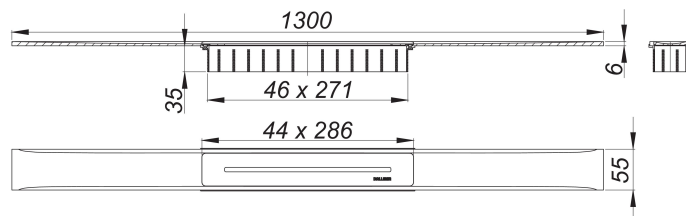

caniveau de douche CeraFloor Select acier inox mat, 1300 mm

Référence de l'article: 538079

GTIN: 4001636538079

Groupe de rabais: 11

Description :

caniveau de douche CeraFloor Select acier inox mat, 1300 mm

pour installation avec corps d'avaloir DallFlex, DallFlex Plan, DallFlex vertical et élément de douche DallFlex Floor, DallFlex Floor Plan, Dall-Flex Wall, DallFlex Wall Plan.

Rigole d'écoulement avec une pente précise sur plusieurs côtés, installée à fleur de sol et conçue pour revêtements de sol de 10 à 32 mm et revêtements mural de 12 à 24 mm (colle incluse), longueur ajustable sur millimètre.

spécificités :

- cache
- accessoires de montage et positionnement
- coiffe de protection

matériau :

acier inox 1.4301, massif 6 mm, mat satiné, classe de charge K 3 (300 kg)

Pièces détachées :

535573 bouchon CeraWall S