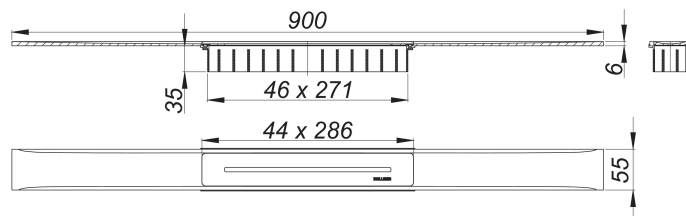

## caniveau de douche CeraFloor Select acier inox mat, 900 mm

Référence de l'article: 538024

GTIN: 4001636538024

Groupe de rabais: 11

### Description :

caniveau de douche CeraFloor Select acier inox mat, 900 mm

pour installation avec corps d'avaloir DallFlex, DallFlex Plan, DallFlex vertical et élément de douche DallFlex Floor, DallFlex Floor Plan, Dall-Flex Wall, DallFlex Wall Plan.

Rigole d'écoulement avec une pente précise sur plusieurs côtés, installée à fleur de sol et conçue pour revêtements de sol de 10 à 32 mm et revêtements mural de 12 à 24 mm (colle incluse), longueur ajustable sur millimètre.

spécificités :

- cache
- accessoires de montage et positionnement
- coiffe de protection

matériau :

acier inox 1.4301, massif 6 mm, mat satiné, classe de charge K 3 (300 kg)