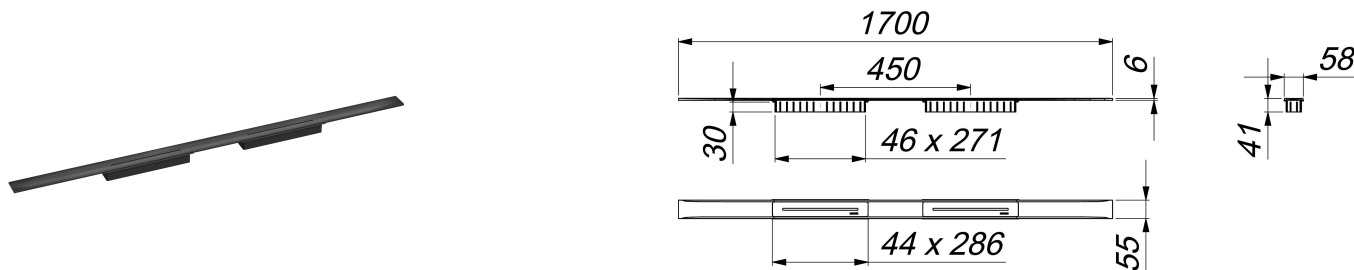

caniveau de douche CeraFloor Select Duo noir mat 1700 mm

Référence de l'article: 537713

GTIN: 4001636537713

Groupe de rabais: 11

Description :

caniveau de douche CeraFloor Select Duo noir mat 1700 mm

pour installation avec corps d'avaloir DallFlex Duo, DallFlex Duo Plan et DallFlex Duo vertical.

Rigole d'écoulement avec une pente précise sur plusieurs côtés, installée à fleur de sol et conçue pour revêtements de sol de 10 à 32 mm et revêtements mural de 12 à 24 mm (colle incluse), longueur ajustable sur millimètre.

spécificités :

- deux caches
- accessoires de montage et positionnement
- coiffe de protection

matériau :

acier inox 1.4301, massif 6 mm, classe de charge K 3 (300 kg), enduction PVD noir mat

Indications de commande pour CeraFloor Select Duo :