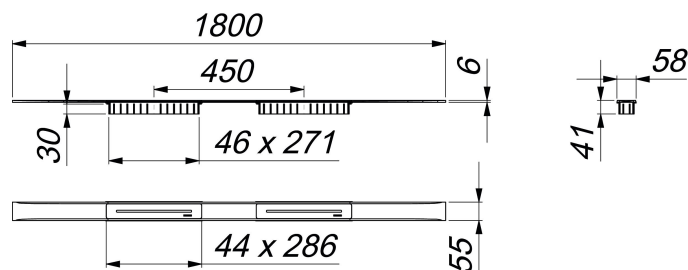

caniveau de douche CeraFloor Select Duo acier inox mat, 1800 mm

Référence de l'article: 537614

GTIN: 4001636537614

Groupe de rabais: 11

Description :

caniveau de douche CeraFloor Select Duo acier inox mat, 1800 mm

pour installation avec corps d'avaloir DallFlex Duo, DallFlex Duo Plan et DallFlex Duo vertical.

Rigole d'écoulement avec une pente précise sur plusieurs côtés, installée à fleur de sol et conçue pour revêtements de sol de 10 à 32 mm et revêtements mural de 12 à 24 mm (colle incluse), longueur ajustable sur millimètre.

spécificités :

- deux caches
- accessoires de montage et positionnement
- coiffe de protection

matériau :

acier inox 1.4301, massif 6 mm, mat satiné, classe de charge K 3 (300 kg)

Indications de commande pour CeraFloor Select Duo :