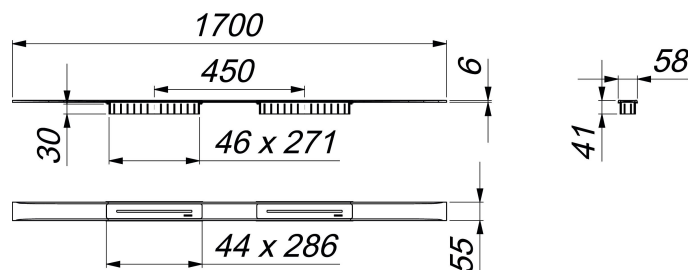

caniveau de douche CeraFloor Select Duo acier inox mat, 1700 mm

Référence de l'article: 537607

GTIN: 4001636537607

Groupe de rabais: 11

Description :

caniveau de douche CeraFloor Select Duo acier inox mat, 1700 mm

pour installation avec corps d'avaloir DallFlex Duo, DallFlex Duo Plan et DallFlex Duo vertical.

Rigole d'écoulement avec une pente précise sur plusieurs côtés, installée à fleur de sol et conçue pour revêtements de sol de 10 à 32 mm et revêtements mural de 12 à 24 mm (colle incluse), longueur ajustable sur millimètre.

spécificités :

- deux caches
- accessoires de montage et positionnement
- coiffe de protection

matériau :

acier inox 1.4301, massif 6 mm, mat satiné, classe de charge K 3 (300 kg)

Indications de commande pour CeraFloor Select Duo :