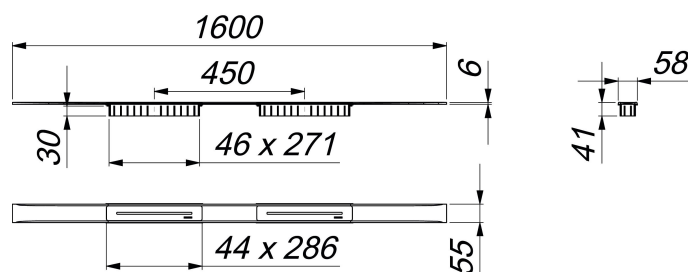

caniveau de douche CeraFloor Select Duo acier inox mat, 1600 mm

Référence de l'article: 537591

GTIN: 4001636537591

Groupe de rabais: 11

Description :

caniveau de douche CeraFloor Select Duo acier inox mat, 1600 mm

pour installation avec corps d'avaloir DallFlex Duo, DallFlex Duo Plan et DallFlex Duo vertical.

Rigole d'écoulement avec une pente précise sur plusieurs côtés, installée à fleur de sol et conçue pour revêtements de sol de 10 à 32 mm et revêtements mural de 12 à 24 mm (colle incluse), longueur ajustable sur millimètre.

spécificités :

- deux caches
- accessoires de montage et positionnement
- coiffe de protection

matériau :

acier inox 1.4301, massif 6 mm, mat satiné, classe de charge K 3 (300 kg)

Indications de commande pour CeraFloor Select Duo :