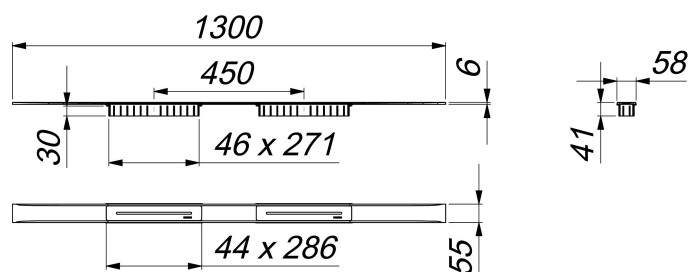

## caniveau de douche CeraFloor Select Duo acier inox poli, 1300 mm

Référence de l'article: 537447

GTIN: 4001636537447

Groupe de rabais: 11

### Description :

caniveau de douche CeraFloor Select Duo acier inox poli, 1300 mm

pour installation avec corps d'avaloir DallFlex Duo, DallFlex Duo Plan et DallFlex Duo vertical.

Rigole d'écoulement avec une pente précise sur plusieurs côtés, installée à fleur de sol et conçue pour revêtements de sol de 10 à 32 mm et revêtements mural de 12 à 24 mm (colle incluse), longueur ajustable sur millimètre.

spécificités :

- deux caches
- accessoires de montage et positionnement
- coiffe de protection

matériau :

acier inox 1.4301, massif 6 mm, poli, classe de charge K 3 (300 kg)

Indications de commande pour CeraFloor Select Duo :