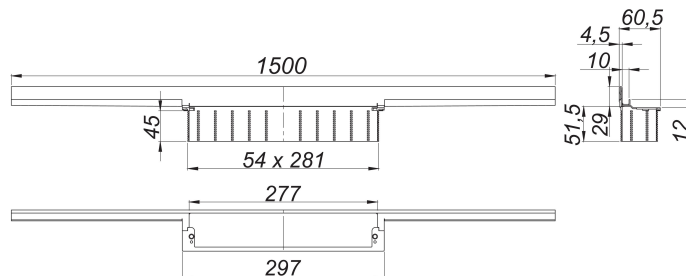

## caniveau de douche CeraWall Individual, 1500 mm

Référence de l'article: 536532

GTIN: 4001636536532

Groupe de rabais: 11

### Description :

caniveau de douche CeraWall Individual, 1500 mm

pour installation avec corps d'avaloir DallFlex, DallFlex Plan, DallFlex vertical et élément de douche DallFlex Wall, DallFlex Wall Plan.

Profilé d'écoulement avec une pente latérale intégrée, pour un montage masqué au mur et conçue pour revêtements de sol et muraux de 12 à 24 mm (colle incluse), longueur ajustable sur millimètre

spécificités :