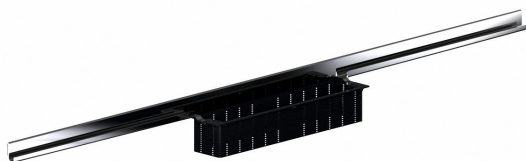

## caniveau de douche CeraWall Individual, 1500 mm

Référence de l'article: 536532

GTIN: 4001636536532

Groupe de rabais: 11

### Description :

caniveau de douche CeraWall Individual, 1500 mm

pour installation avec corps d'avaloir DallFlex, DallFlex Plan, DallFlex vertical et élément de douche DallFlex Wall, DallFlex Wall Plan.

Profilé d'écoulement avec une pente latérale intégrée, pour un montage masqué au mur et conçue pour revêtements de sol et muraux de 12 à 24 mm (colle incluse), longueur ajustable sur millimètre

spécificités :

- accessoires de montage et positionnement
- ruban de sécurité S 3 autocollant avec armature anti-coupures en inox et isolation acoustique
- gabarit de traçage
- coiffe de protection

matériau :

acier inox 1.4301