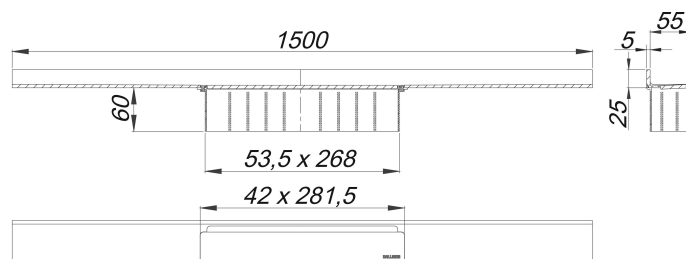

caniveau de douche CeraWall Select acier inox mat, 1500 mm

Référence de l'article: 536471

GTIN: 4001636536471

Groupe de rabais: 11

Description :

caniveau de douche CeraWall Select acier inox mat, 1500 mm

pour installation avec corps d'avaloir DallFlex, DallFlex Plan, DallFlex vertical et élément de douche DallFlex Wall, DallFlex Wall Plan. Rigole d'écoulement avec une pente précise sur plusieurs côtés, installée de façon visible au mur et conçue pour revêtements de sol de 10 à 24 mm et revêtements mural de 12 à 24 mm (colle incluse), longueur ajustable sur millimètre.

spécificités

- cache
- ruban de sécurité S 3 autocollant avec armature anti-coupures en inox et isolation acoustique
- accessoires de montage et positionnement
- coiffe de protection

matériau

acier inox 1.4301, massif 5 mm, mat satiné, classe de charge K 3 (300 kg)