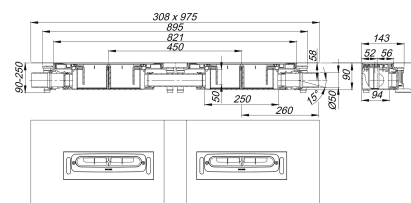

## corps d'avaloir DallFlex Duo ABS, DN 50

Référence de l'article: 536402

GTIN: 4001636536402

Groupe de rabais: 11

### Description :

corps d'avaloir DallFlex Duo ABS, DN 50

selon la norme DIN EN 1253

pour montage avec caniveaux de douche CeraWall Duo.

Deux raccords d'écoulement DN 50 latéraux, positionnement variable sans outils sur trois côtés, à rotule, réglables de 0 – 15 degrés

matériau

polypropylène à haute résistance aux chocs

Deux raccords d'écoulement DN 50 latéraux, positionnement variable sans outils sur trois côtés, à rotule, réglables de 0 – 15 degrés

raccord d'écoulement ABS

### Débits d'écoulement selon la norme DIN EN 1253:

Nominal diameter	Norme de produit	Débit d'écoulement pour un niveau d'eau 5 mm	Débit d'écoulement pour un niveau d'eau 10 mm	Débit d'écoulement pour un niveau d'eau 15 mm	Débit d'écoulement pour un niveau d'eau 20 mm	Débit d'écoulement min. selon la norme	Niveau d'eau conforme à la norme
DN 50	DIN EN 1253	0,70 l/s	0,90 l/s	1,40 l/s	<b>1,45 l/s</b>	0,80 l/s	20,00 mm