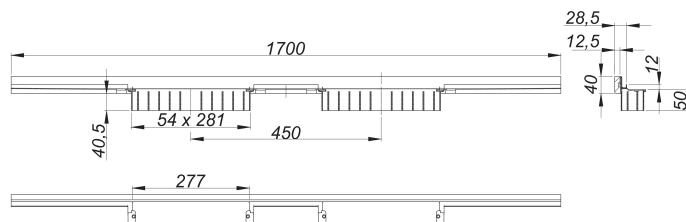

caniveau de douche CeraWall Individual N Duo, 1700 mm

Référence de l'article: 536358

GTIN: 4001636536358

Groupe de rabais: 11

Description :

caniveau de douche CeraWall Individual N Duo, 1700 mm

pour montage avec corps d'avaloir DallFlex Duo, DallFlex Duo Plan et DallFlex Duo vertical.

Profilé d'écoulement avec une pente laterale intégrée, pour un montage masqué au mur, conçue pour revêtements de sol et muraux de 24 à 32 mm (colle incluse), longueur ajustable sur millimètre.

spécificités

- ruban de sécurité S 3 autocollant avec armature anti-coupures en inox et isolation acoustique
- accessoires de montage et positionnement
- gabarit de traçage
- coiffe de protection

matériau

acier inox 1.4301