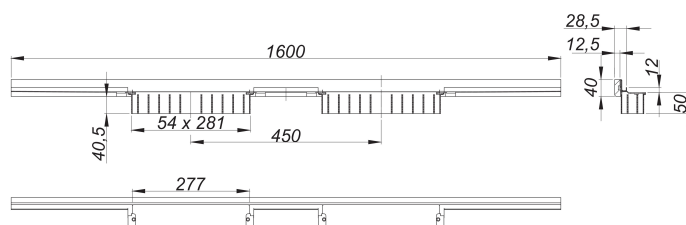

## caniveau de douche CeraWall Individual N Duo, 1600 mm

Référence de l'article: 536341

GTIN: 4001636536341

Groupe de rabais: 11

### Description :

caniveau de douche CeraWall Individual N Duo, 1600 mm

pour montage avec corps d'avaloir DallFlex Duo, DallFlex Duo Plan et DallFlex Duo vertical.

Profilé d'écoulement avec une pente laterale intégrée, pour un montage masqué au mur, conçue pour revêtements de sol et muraux de 24 à 32 mm (colle incluse), longueur ajustable sur millimètre.