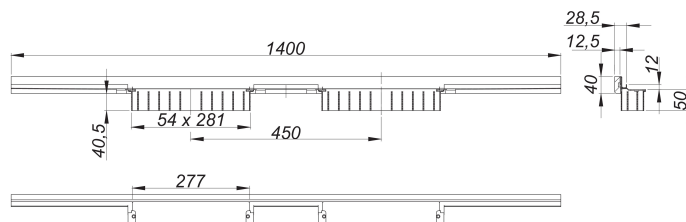

## caniveau de douche CeraWall Individual N Duo, 1400 mm

Référence de l'article: 536327

GTIN: 4001636536327

Groupe de rabais: 11

### Description :

caniveau de douche CeraWall Individual N Duo, 1400 mm

pour montage avec corps d'avaloir DallFlex Duo, DallFlex Duo Plan et DallFlex Duo vertical.

Profilé d'écoulement avec une pente laterale intégrée, pour un montage masqué au mur, conçue pour revêtements de sol et muraux de 24 à 32 mm (colle incluse), longueur ajustable sur millimètre.