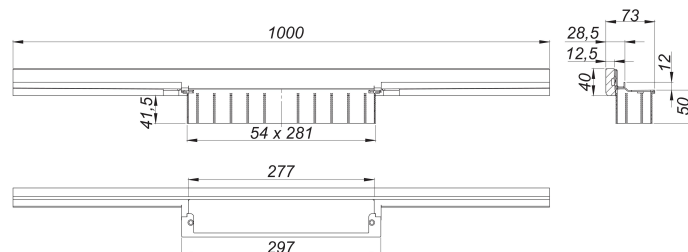

caniveau de douche CeraWall Individual N, 1000 mm

Référence de l'article: 536280

GTIN: 4001636536280

Groupe de rabais: 11

Description :

caniveau de douche CeraWall Individual N, 1000 mm

pour installation avec corps d'avaloir DallFlex, DallFlex Plan, DallFlex vertical et élément de douche DallFlex Wall, DallFlex Wall Plan.

Profilé d'écoulement avec une pente latérale intégrée, pour un montage masqué au mur, conçue pour revêtements de sol et muraux de 24 à 32 mm (colle incluse), longueur ajustable sur millimètre.

spécificités

- ruban de sécurité S 3 autocollant avec armature anti-coupures en inox et isolation acoustique
- accessoires de montage et positionnement
- gabarit de traçage
- coiffe de protection

matériau

acier inox 1.4301