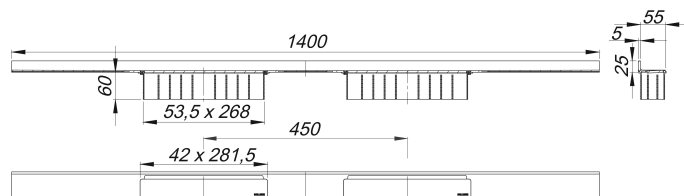

## caniveau de douche CeraWall Select Duo acier inox poli, 1400 mm

Référence de l'article: 536112

GTIN: 4001636536112

Groupe de rabais: 11

### Description :

caniveau de douche CeraWall Select Duo acier inox poli, 1400 mm

pour installation avec corps d'avaloir DallFlex Duo, DallFlex Duo Plan et DallFlex Duo vertical.

Rigole d'écoulement avec une pente précise sur plusieurs côtés, installée de façon visible au mur, conçue pour revêtements de sol et muraux de 12 à 24 mm (colle incluse), longueur ajustable sur millimètre.

#### matériau

acier inox 1.4301, massif 5 mm, poli, classe de charge K 3 (300 kg)

Indications de commande pour CeraWall Select Duo :

Obligation de commander le corps d'avaloir DallFlex Duo + la caniveau de douche CeraWall Select Duo.