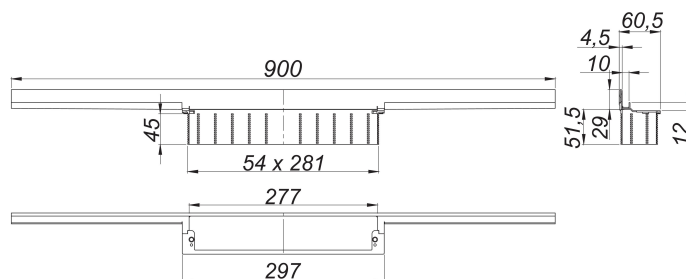

caniveau de douche CeraWall Individual noir mat, 900 mm

Référence de l'article: 535627

GTIN: 4001636535627

Groupe de rabais: 11

Description :

caniveau de douche CeraWall Individual noir mat, 900 mm

pour installation avec corps d'avaloir DallFlex, DallFlex Plan, DallFlex vertical et éléments de douche DallFlex Wall, DallFlex Wall Plan.

Profilé d'écoulement avec une pente latérale intégrée, pour un montage masqué au mur et conçue pour revêtements de sol et muraux de 12 à 24 mm (colle incluse), longueur ajustable sur millimètre

spécificités :

- accessoires de montage et positionnement
- ruban de sécurité S 3 autocollant avec armature anti-coupures en inox et isolation acoustique
- gabarit de traçage
- coiffe de protection

matériau :

acier inox 1.4301, enduction PVD noir mat

Pièces détachées :

535788