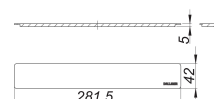

cache CeraWall Select, acier inox poli

Référence de l'article: 535528

GTIN: 4001636535528

Groupe de rabais: 11

Description :

cache CeraWall Select, acier inox poli

Pièce détachée pour les caniveau de douche CeraWall Select.