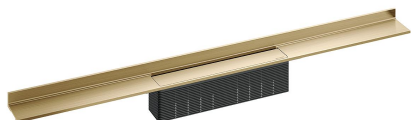

caniveau de douche CeraWall Select laiton mat, 800 mm

Référence de l'article: 535399

GTIN: 4001636535399

Groupe de rabais: 11

Description :

caniveau de douche CeraWall Select laiton mat, 800 mm

pour installation avec corps d'avaloir DallFlex, DallFlex Plan, DallFlex vertical et élément de douche DallFlex Wall, DallFlex Wall Plan. Rigole d'écoulement avec une pente précise sur plusieurs côtés, installée de façon visible au mur et conçue pour revêtements de sol de 10 à 24 mm et revêtements mural de 12 à 24 mm (colle incluse), longueur ajustable sur millimètre.

spécificités

- cache
- ruban de sécurité S 3 autocollant avec armature anti-coupures en inox et isolation acoustique
- accessoires de montage et positionnement
- coiffe de protection

matériau

acier inox 1.4301, massif 5 mm, classe de charge K 3 (300 kg), enduction PVD laiton mat