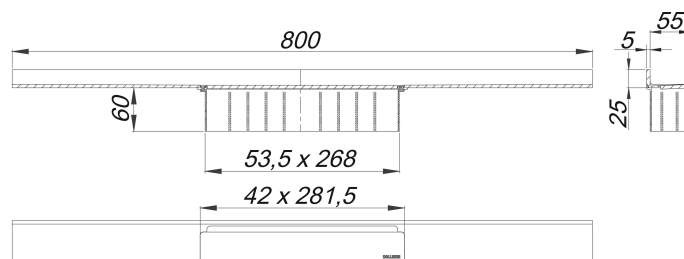

caniveau de douche CeraWall Select laiton mat, 800 mm

Référence de l'article: 535399

GTIN: 4001636535399

Groupe de rabais: 11

Description :

caniveau de douche CeraWall Select laiton mat, 800 mm

pour installation avec corps d'avaloir DallFlex, DallFlex Plan, DallFlex vertical et élément de douche DallFlex Wall, DallFlex Wall Plan. Rigole d'écoulement avec une pente précise sur plusieurs côtés, installée de façon visible au mur et conçue pour revêtements de sol de 10 à 24 mm et revêtements mural de 12 à 24 mm (colle incluse), longueur ajustable sur millimètre.

spécificités

- cache
- ruban de sécurité S 3 autocollant avec armature anti-coupures en inox et isolation acoustique
- accessoires de montage et positionnement
- coiffe de protection

matériau

acier inox 1.4301, massif 5 mm, classe de charge K 3 (300 kg), enduction PVD laiton mat