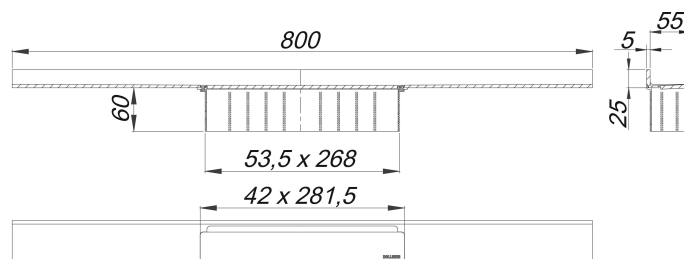

caniveau de douche CeraWall Select acier inox poli, 800 mm

Référence de l'article: 535252

GTIN: 4001636535252

Groupe de rabais: 11

Description :

caniveau de douche CeraWall Select acier inox poli, 800 mm

pour installation avec corps d'avaloir DallFlex, DallFlex Plan, DallFlex vertical et élément de douche DallFlex Wall, DallFlex Wall Plan. Rigole d'écoulement avec une pente précise sur plusieurs côtés, installée de façon visible au mur et conçue pour revêtements de sol de 10 à 24 mm et revêtements mural de 12 à 24 mm (colle incluse), longueur ajustable sur millimètre.

spécificités

- cache
- ruban de sécurité S 3 autocollant avec armature anti-coupures en inox et isolation acoustique
- accessoires de montage et positionnement
- coiffe de protection

matériau

acier inox 1.4301, massif 5 mm, poli, classe de charge K 3 (300 kg)