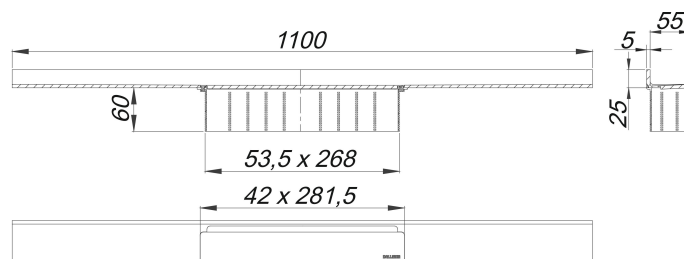

caniveau de douche CeraWall Select acier inox poli, 1100 mm

Référence de l'article: 535122

GTIN: 4001636535122

Groupe de rabais: 11

Description :

caniveau de douche CeraWall Select acier inox poli, 1100 mm

pour installation avec corps d'avaloir DallFlex, DallFlex Plan, DallFlex vertical et élément de douche DallFlex Wall, DallFlex Wall Plan. Rigole d'écoulement avec une pente précise sur plusieurs côtés, installée de façon visible au mur et conçue pour revêtements de sol de 10 à 24 mm et revêtements mural de 12 à 24 mm (colle incluse), longueur ajustable sur millimètre.

spécificités

- cache
- ruban de sécurité S 3 autocollant avec armature anti-coupures en inox et isolation acoustique
- accessoires de montage et positionnement
- coiffe de protection

matériau

acier inox 1.4301, massif 5 mm, poli, classe de charge K 3 (300 kg)