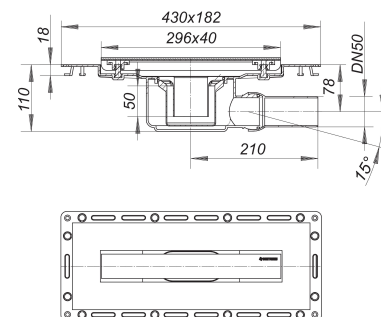

### Description :

caniveau de douche TistoLine Design 300, DN 50  
raccord d'écoulement DN 50 latéral, à rotule réglable de 0 – 15 degrés

#### spécificités

- bride revêtue de non-tissé
- natte Tisto
- protection de construction
- siphon anti-odeur et de nettoyage, hauteur du siphon 50 mm (selon la norme EN 1253)
- vis d'ajustement pour réglage en hauteur
- gabarit pour la pose de carrelage
- raccord d'écoulement en polypropylène (obligatoire de commander également le manchon à coller en PVC, DN 50, réf. 691125)

#### matériau

corps d'avaloir et raccord d'écoulement en polypropylène à haute résistance aux chocs  
profil de recouvrement acier inox 1.4301, 300 x 40 mm, 3 mm massif, brossé, classe de charge K 3 (300 kg), pour des revêtements de sol de 5 à 15 mm (colle inclus)

Indications de commande pour les corps d'avaloir avec raccord d'écoulement en polypropylène :

Merci de commander également le manchon à coller en PVC (Réf. 691125) pour la connexion des raccords d'écoulement en polypropylène à PVC en DN 50.