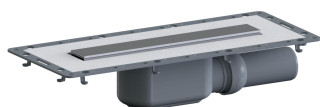

caniveau de douche TistoLine Plan Design 300, DN 50

Référence de l'article: 530202

GTIN: 4001636530202

Groupe de rabais: 5

Description :

caniveau de douche TistoLine Plan Design 300, DN 50
raccord d'écoulement DN 50 latéral, à rotule réglable de 0 – 15 degrés

spécificités

- bride revêtue de non-tissé
- natte Tisto
- protection de construction
- siphon anti-odeur et de nettoyage, hauteur du siphon 30 mm (déviant à la norme EN 1253)
- vis d'ajustement pour réglable en hauteur
- gabarit pour la pose de carrelage
- raccord d'écoulement en polypropylène (obligatoire de commander également le manchon à coller en PVC, DN 50, réf. 691125)

matériau

corps d'avaloir et raccord d'écoulement en polypropylène à haute résistance aux chocs
profil de recouvrement acier inox 1.4301, 300 x 40 mm, 3 mm massif, brossé, classe de charge K 3 (300 kg), pour des revêtements de sol de 5 à 15 mm (colle inclus)

Indications de commande pour les corps d'avaloir avec raccord d'écoulement en polypropylène :

Merci de commander également le manchon à coller en PVC (Réf. 691125) pour la connexion des raccords d'écoulement en polypropylène à PVC en DN 50.