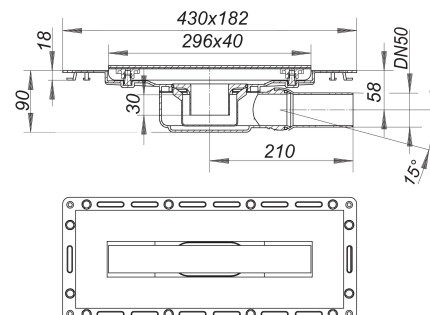

caniveau de douche TistoLine Plan Design 300, DN 50

Référence de l'article: 530202

GTIN: 4001636530202

Groupe de rabais: 5

Description :

caniveau de douche TistoLine Plan Design 300, DN 50
raccord d'écoulement DN 50 latéral, à rotule réglable de 0 – 15 degrés

spécificités

- bride revêtue de non-tissé
- natte Tisto
- protection de construction
- siphon anti-odeur et de nettoyage, hauteur du siphon 30 mm (déviant à la norme EN 1253)
- vis d'ajustement pour réglable en hauteur
- gabarit pour la pose de carrelage
- raccord d'écoulement en polypropylène (obligatoire de commander également le manchon à coller en PVC, DN 50, réf. 691125)

matériau

corps d'avaloir et raccord d'écoulement en polypropylène à haute résistance aux chocs
profil de recouvrement acier inox 1.4301, 300 x 40 mm, 3 mm massif, brossé, classe de charge K 3 (300 kg), pour des revêtements de sol de 5 à 15 mm (colle inclus)

Indications de commande pour les corps d'avaloir avec raccord d'écoulement en polypropylène :

Merci de commander également le manchon à coller en PVC (Réf. 691125) pour la connexion des raccords d'écoulement en polypropylène à PVC en DN 50.

Débits d'écoulement selon la norme DIN EN 1253:

Nominal diameter	Norme de produit	Débit d'écoulement min. selon la norme	Niveau d'eau conforme à la norme
DN 50	DIN EN 1253	0,80 l/s	20,00 mm

Pièces détachées :

523983 jeu de réglage en hauteur