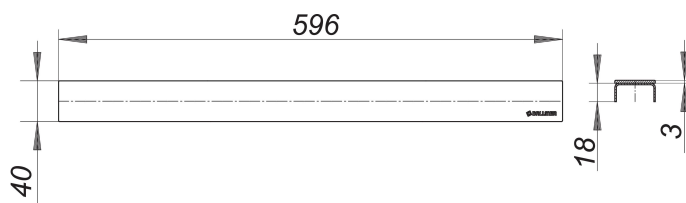

profil de finition CeraLine noir mat, 600 mm

Référence de l'article: 527158

GTIN: 4001636527158

Groupe de rabais: 8

Description :

profil de finition CeraLine noir mat, 600 mm

profil de finition pour les caniveaux de douche CeraLine, approprié pour des revêtements de sol de 5 à 19 mm (colle inclus), largeur de 40 mm

matériau

acier inox 1.4301, support massif de 3 mm, enduction PVD noir mat, classe de charge K 3 (300 kg)