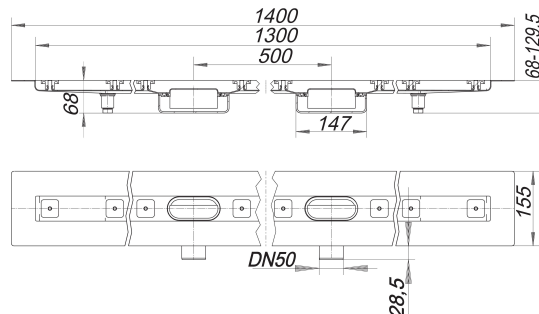

caniveau de douche CeraLine Nano F Duo 1300 mm, DN 50

Référence de l'article: 524713

GTIN: 4001636524713

Groupe de rabais: 8

Description :

caniveau de douche CeraLine Nano F Duo 1300 mm, DN 50
pour le montage central
avec deux corps d'avaloir, raccord d'écoulement DN 50 horizontal

spécificités

- pieds isolants aux bruits d'impact pour le réglage en hauteur
- bride sablée pour le raccordement de la résine ou de la membrane d'étanchéité
- siphon anti-odeur et de nettoyage, hauteur du siphon 24 mm (déviant à la norme EN 1253)
- vis d'ajustement pour réglage en hauteur
- coiffe de protection
- gabarit pour la pose de carrelage
- pièce de blocage du cadre
- raccord d'écoulement en polypropylène (obligatoire de commander également le manchon à coller en PVC, DN 50, réf. 691125)

matériau

caniveau acier inox 1.4301, corps d'avaloir et raccord d'écoulement en polypropylène à haute résistance aux chocs

Fabrication spéciale pour caniveaux CeraLine Nano F Duo sur demande :

Longueurs intermédiaires jusqu'à 2000 mm.

Merci de nous consulter.

Débits d'écoulement selon la norme DIN EN 1253:

Nominal diameter	Norme de produit	Débit d'écoulement min. selon la norme	Niveau d'eau conforme à la norme
DN 50	DIN EN 1253	0,80 l/s	20,00 mm