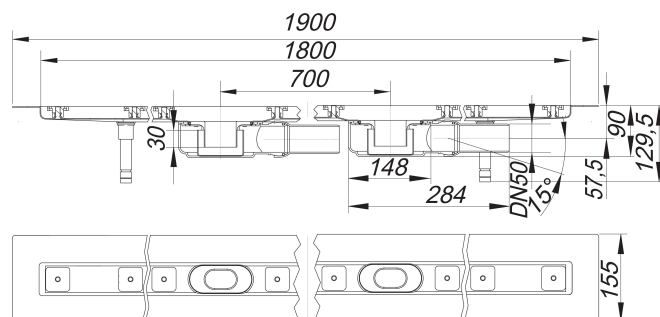

## caniveau de douche CeraLine Plan F Duo 1800 mm, DN 50

Référence de l'article: 524553

GTIN: 4001636524553

Groupe de rabais: 8

### Description :

caniveau de douche CeraLine Plan F Duo 1800 mm, DN 50  
pour le montage central  
avec deux corps d'avaloir, raccord d'écoulement DN 50 latéral, à rotule réglable de 0 – 15 degrés

#### matériau

caniveau acier inox 1.4301, corps d'avaloir et raccord d'écoulement en polypropylène à haute résistance aux chocs

Fabrication spéciale pour caniveaux CeraLine Plan F Duo sur demande :

Longueurs intermédiaires jusqu'à 2000 mm.

### Débits d'écoulement selon la norme DIN EN 1253:

Nominal diameter	Norme de produit	Débit d'écoulement min. selon la norme	Niveau d'eau conforme à la norme
DN 50	DIN EN 1253	0,80 l/s	20,00 mm