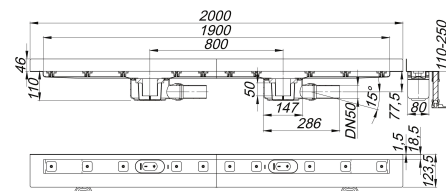

caniveau de douche CeraLine W Duo 1900 mm, DN 50

Référence de l'article: 524157

GTIN: 4001636524157

Groupe de rabais: 8

Description :

caniveau de douche CeraLine W Duo 1900 mm, DN 50
selon la norme DIN EN 1253
pour le montage mural
avec deux corps d'avaloir, raccord d'écoulement DN 50 latéral, à rotule réglable de 0 – 15 degrés

spécificités

- pieds isolants aux bruits d'impact pour le réglage de la hauteur
- bride sablée pour le raccordement de la résine ou de la membrane d'étanchéité
- siphon anti-odeur et de nettoyage, hauteur du siphon 50 mm (selon la norme EN 1253)
- réglage en hauteur pour le profil de finition
- coiffe de protection
- raccord d'écoulement en polypropylène (obligatoire de commander également le manchon à coller en PVC, DN 50, réf. 691125)

matériau

caniveau acier inox 1.4301, corps d'avaloir et raccord d'écoulement en polypropylène à haute résistance aux chocs

Fabrication spéciale pour caniveaux CeraLine W Duo sur demande :

- longueurs intermédiaires jusqu'à 2000 mm
- relevés du bride sur jusqu'à 3 côtés
- également disponible avec des distances du mur pour les pierres naturelles

Merci de nous consulter.

Débits d'écoulement selon la norme DIN EN 1253:

Nominal diameter	Norme de produit	Débit d'écoulement min. selon la norme	Niveau d'eau conforme à la norme
DN 50	DIN EN 1253	0,80 l/s	20,00 mm