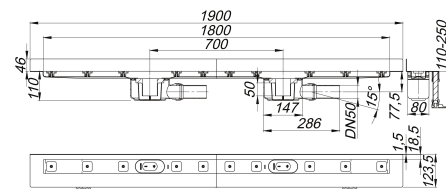

caniveau de douche CeraLine W Duo 1800 mm, DN 50

Référence de l'article: 524140

GTIN: 4001636524140

Groupe de rabais: 8

Description :

caniveau de douche CeraLine W Duo 1800 mm, DN 50
selon la norme DIN EN 1253
pour le montage mural
avec deux corps d'avaloir, raccord d'écoulement DN 50 latéral, à rotule réglable de 0 – 15 degrés

spécificités

- pieds isolants aux bruits d'impact pour le réglage de la hauteur
- bride sablée pour le raccordement de la résine ou de la membrane d'étanchéité
- siphon anti-odeur et de nettoyage, hauteur du siphon 50 mm (selon la norme EN 1253)
- réglage en hauteur pour le profil de finition
- coiffe de protection
- raccord d'écoulement en polypropylène (obligatoire de commander également le manchon à coller en PVC, DN 50, réf. 691125)

matériau

caniveau acier inox 1.4301, corps d'avaloir et raccord d'écoulement en polypropylène à haute résistance aux chocs

Fabrication spéciale pour caniveaux CeraLine W Duo sur demande :

- longueurs intermédiaires jusqu'à 2000 mm
- relevés du bride sur jusqu'à 3 côtés
- également disponible avec des distances du mur pour les pierres naturelles

Merci de nous consulter.

Débits d'écoulement selon la norme DIN EN 1253:

Nominal diameter	Norme de produit	Débit d'écoulement min. selon la norme	Niveau d'eau conforme à la norme
DN 50	DIN EN 1253	0,80 l/s	20,00 mm