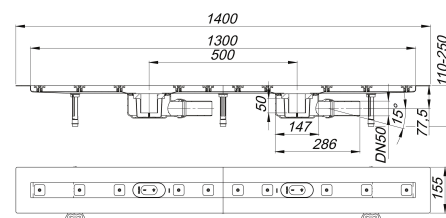

caniveau de douche CeraLine F Duo 1300 mm, DN 50

Référence de l'article: 524010

GTIN: 4001636524010

Groupe de rabais: 8

Description :

caniveau de douche CeraLine F Duo 1300 mm, DN 50
selon la norme DIN EN 1253
pour le montage central
avec deux corps d'avaloir, raccord d'écoulement DN 50 latéral, à rotule réglable de 0 – 15 degrés

spécificités

- pieds isolants aux bruits d'impact pour le réglage de la hauteur
- bride sablée pour le raccordement de la résine ou de la membrane d'étanchéité
- siphon anti-odeur et de nettoyage, hauteur du siphon 50 mm (selon la norme EN 1253)
- réglage en hauteur pour le profil de finition
- coiffe de protection
- gabarit pour la pose de carrelage
- pièce de blocage du cadre
- raccord d'écoulement en polypropylène (obligatoire de commander également le manchon à coller en PVC, DN 50, réf. 691125)

matériau

caniveau acier inox 1.4301, corps d'avaloir et raccord d'écoulement en polypropylène à haute résistance aux chocs

Fabrication spéciale pour caniveaux CeraLine F Duo sur demande :

Longueurs intermédiaires jusqu'à 2000 mm. Merci de nous consulter.

Débits d'écoulement selon la norme DIN EN 1253:

Nominal diameter	Norme de produit	Débit d'écoulement min. selon la norme	Niveau d'eau conforme à la norme
DN 50	DIN EN 1253	0,80 l/s	20,00 mm

Pièces détachées :